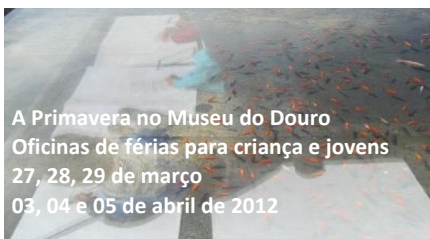

27

fev

07

PESO DA RÉGUA BIOS filme

Universidade Sénior Régua Rotary

No dia 07 de março decorreram as filmagens de histórias vividas pelos alunos da Universidade Sénior que integram o levantamento de histórias que acompanham em filme a construção do projeto BIOS.